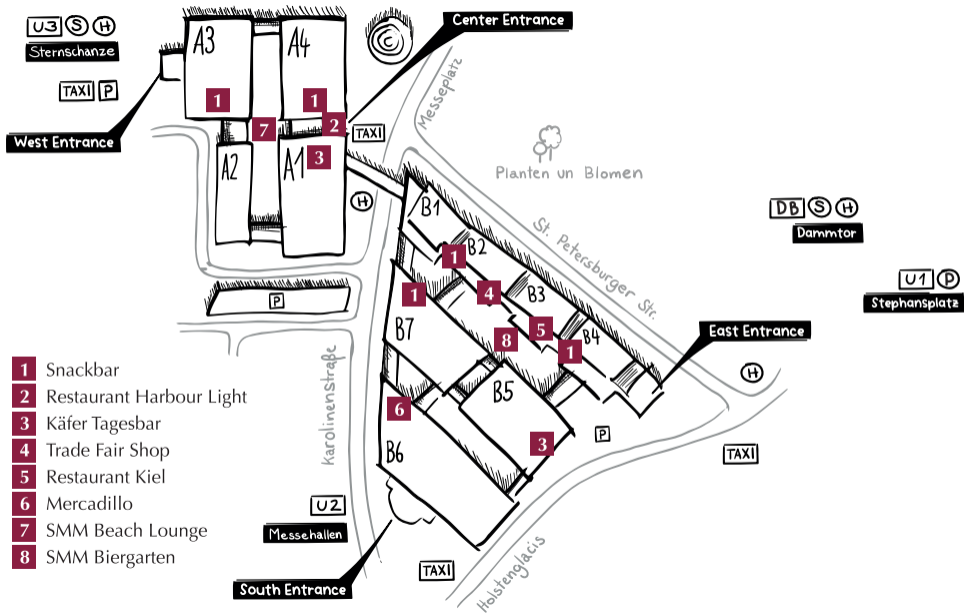

Fernsehturm / Television Tower

- 1 Snackbar
- 2 Restaurant Harbour Light
- 3 Käfer Tagesbar
- 4 Trade Fair Shop
- 5 Restaurant Kiel
- 6 Mercadillo
- 7 SMM Beach Lounge
- 8 SMM Biergarten