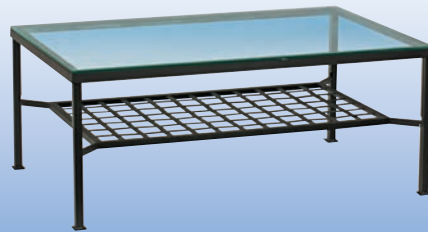

Item-No. 3010 218
Standing table with two wooden tops, white, black, natural beech, Ø 70 cm

Item-No. 3011 724
Jumbo standing table, natural beech, black, white, 120 x 65 cm

Item-No. 3010 211A
Long cover, all colours

Item-No. 3010 212
Stylish standing table,
chrome/oak brown, Ø 60 cm

Item-No. 3011 726
Bombo table,
grey Ø 46 cm

Item-No. 3011 728
Bombo standing
table, grey, white
Ø 55 cm

Item-No. 3010 075
rattan desk with glass top,
black, 109 x 59 x 35 cm

Item-No. 3011 712
Coffee table, several colours,
55 x 55 cm

Item-No. 3011 714
Coffee table, metal/glass,
118 x 78 cm

Item-No. 3011 713
Coffee table, metal/glas,
70 x 70 cm or Ø 70 cm

Item-No. 3010 069
Table CircleCube
(50 x 43,5 x 50 cm),
Lack weiß

Item-No. 3010 097G
Side Table Laccio, big
136 x 48 x 43 cm
(Gestell Rundrohr verchromt, Platte schwarz)

Item-No. 3010 097K
Side Table Laccio, small,
55 x 48 x 45 cm

Item-No. 3010 098
Cocktail Table Eileen Grey E1027, Ø
51, height 62 / 100 cm