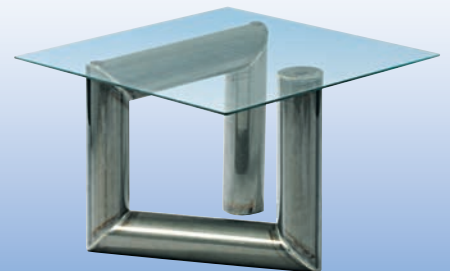

Item-No. 3011 713
Coffee table, metal/glas,
70 x 70 cm or Ø 70 cm