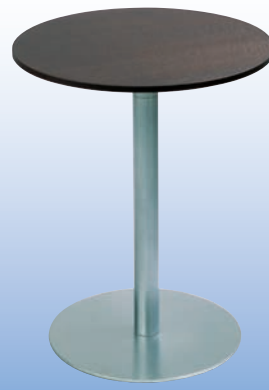

Item-No. 3010 120
Armchair, blue

Item-No. 3010 126 / 126a
Leather armchair, black, white

Item-No. 3010 073
Loungesessel Bomber,
weiß Kunstleder

Table furniture

Item-No. 3010 201
Table, chromium frame, wooden plate, Ø 70 cm, black, white, natural beech or maple

Item-No. 3010 202
Table, aluminium frame and plate, Ø 60 cm

Item-No. 3010 204
table, stylish design, chrome/oak brown, white, black Ø 60 cm

Item-No. 3010 211
Bistro standing table, metal frame, wooden plate, white, Ø 70 cm

Item-No. 3010 205
Table, wooden plate, Ø 90 cm or Ø 120 cm, white or black

Item-No. 3010 206
Table, wooden plate, Ø 150 cm, white

Item-No. 3010 207
Table, wooden plate 55 x 55 cm, all colours

Item-No. 3010 208
Table, wooden plate 70 x 70 cm or 80 x 80, white or black