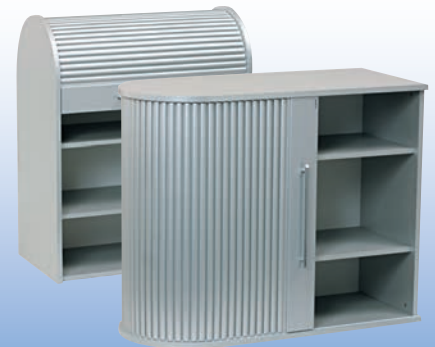

Item-No. 3011 609
Locker cabinet, metal,
38 x 50 cm, height 195 cm,
grey

Item-No. 3011 730
Sideboard, grey, roll front,
100 x 45, height 82 cm